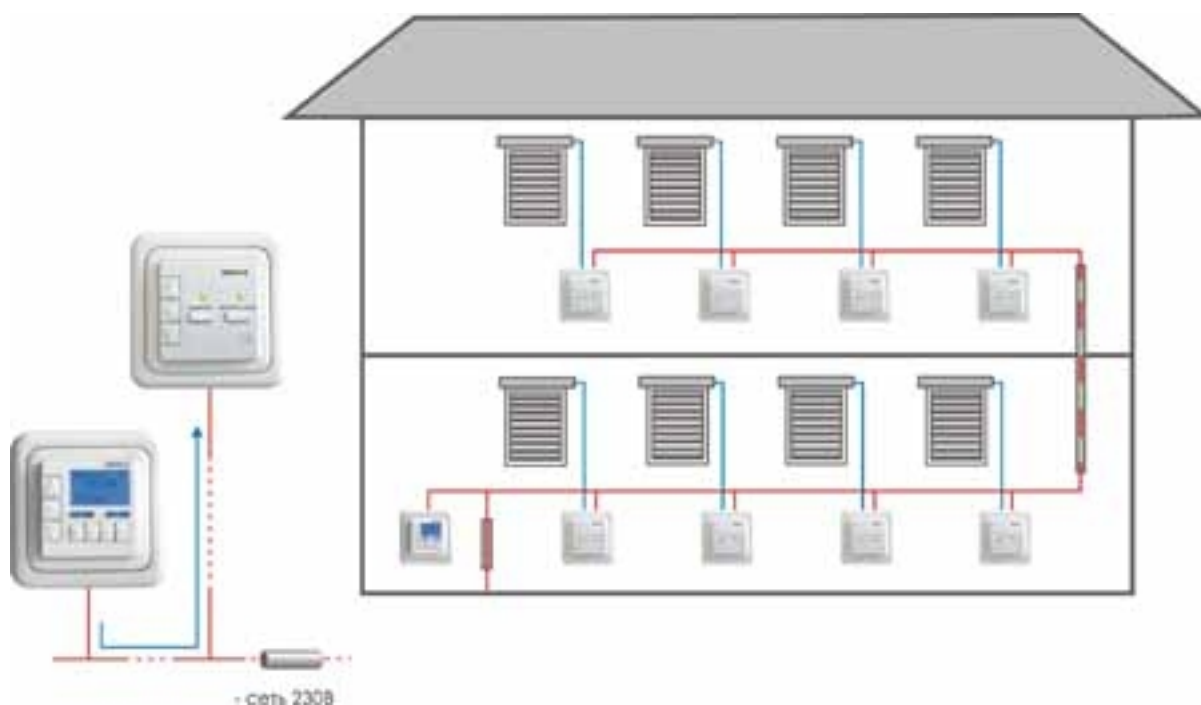

Современный темп жизни, постоянно меняющиеся условия окружающей среды, необходимость везде успеть и многого добиться заставляют нас относиться к домашнему уюту с большим трепетом. Тепло привычной для нас атмосферы позволяет нам вздохнуть с облегчением и стать самими собой. Именно поэтому специалисты компании *Nero Electronics* разработали для Вас концепцию комфорта и безопасности дома. Все свои знания и богатый опыт они направили на то, чтобы Вы могли ощутить гармонию с окружающим миром, заботу и внимание.

Автоматика *Nero Electronics* - доступный комфорт Вашего дома!

Мы создаем комфорт и создаем его для Вас!

Задачи, которые можно решить с помощью автоматики Nero Electronics

Использование высоких технологий и инноваций позволяет *Nero Electronics* идти в ногу со временем, предлагая Вам широкий спектр современных устройств, позволяющих управлять: