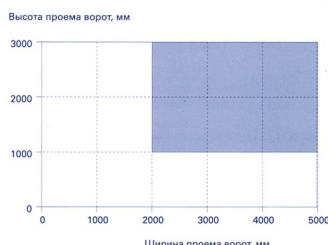

Размеры проема (без учета просвета):

- ширина - от 2000 мм до 5000 мм;
- высота - от 1000 мм до 3000 мм.

Таблица допустимых размеров распашных ворот

Типы полотна:

- сплошное из «сэндвич»-панелей;
- сплошное с заполнением алюминиевыми профилями;
- комбинированное полотно с заполнением «сэндвич»-панелями и профилями;
- решетчатое полотно из алюминиевых профилей.